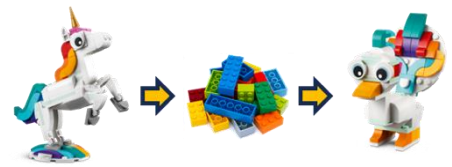

プレイポイント④ キミもクリエイター！

他のゲストの作品と同じレゴ® ブロックから、同じテーマの作品を自分の創造力で組み直します。同じパーツでも想像力や発想力でまったく異なる作品に。新感覚のビルド体験で、レゴ® ブロックの持つ無限の可能性を感じてみよう。